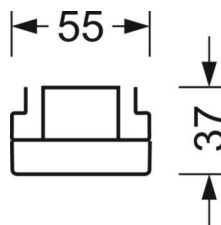

ELEKTROTECHNIKA

Zasilacz	Elektroniczny sterownik DALI2 (1 szt.)
Moc systemowa	70W
Napięcie sieciowe	230V/50Hz
Klasa efektywności energetycznej/Źródło światła	D

TECHNIKA ŚWIETLNA

Wyposażenie	LED, współczynnik oddawania barw/kolor światła CRI ≥ 80 / 4000K
Tolerancja koloru (MacAdam)	3SDCM
Bezpieczeństwo fotobiologiczne (Oprawa)	RG1
Nominalny strumień świetlny	10235lm
Trwałość LED	50000h L80/B10 (Tq 25°C)
Wydajność oprawy	147lm/W
Kąt rozsyłu światła	105° (C0) / 105° (C90)
UGR pop./pod.	23.9 / 24.3

DEEP-LINK

<https://www.regiolux.de/pl/article/18680406600>

Odnośnik	LED 10000lm 840
ηLB	100 %
Φ ↓/↑	98 % / 2 %
UGR pop./pod.	23.9 / 24.3

MECHANIKA

Kolor obudowy	biały beskidzki RAL 9016
Wymiary (DxSzxW/ŚrxW)	1531mm x 55mm x 37mm
Masa (netto)	1.9kg
Rodzaj montażu	Montaż systemu szyn nośnych

Wymiary

L	1531 mm	Długość
B	55 mm	Szerokość
H	37 mm	Wysokość