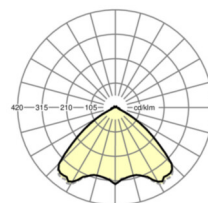

DEEP-LINK

<https://www.regiolux.de/pl/article/18680406600>

Odnośnik	LED 10000lm 840
ηLB	100 %
Φ ↓/↑	98 % / 2 %
UGR pop./pod.	23.9 / 24.3

MECHANIKA

Kolor obudowy	biały beskidzki RAL 9016
Wymiary (DxSzxW/ŚrxW)	1531mm x 55mm x 37mm
Masa (netto)	1.9kg
Rodzaj montażu	Montaż systemu szyn nośnych

Wymiary

L	1531 mm	Długość
B	55 mm	Szerokość
H	37 mm	Wysokość