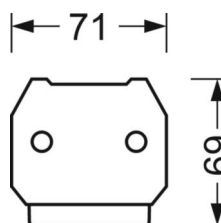

DEEP-LINK

<https://www.regiolux.de/pl/article/18680406600>

Odnośnik	LED 10000lm 840
ηLB	100 %
Φ ↓/↑	98 % / 2 %
UGR pop./pod.	23.9 / 24.3

MECHANIKA

Kolor obudowy	biały beskidzki RAL 9016
Wymiary (DxSzxW/ŚrxW)	1531mm x 55mm x 37mm
Masa (netto)	1.9kg
Rodzaj montażu	Montaż systemu szyn nośnych

Wymiary

L	1531 mm	Długość
B	55 mm	Szerokość
H	37 mm	Wysokość